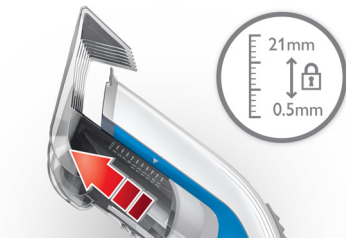

Особенности

11 фиксируемых установок длины волос

Просто выберите и зафиксируйте нужную установку регулируемого гребня: от 3 мм до 21 мм (с шагом 2 мм). Либо используйте прибор без гребня для минимальной длины 0,5 мм.