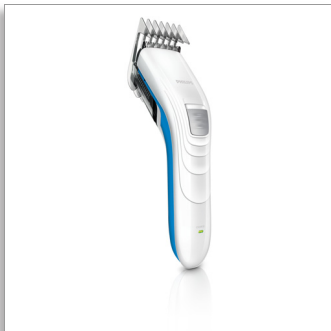

Philips
семейная машинка для
стрижки волос

Лезвия из нержавеющей стали

11 установок длины
8ч. зарядки — 60 мин.
автономной работы
Филировочная насадка

QC5132

Делайте стрижки взрослым и детям

с помощью самой тихой машинки для стрижки волос от Philips

Простое решение для всей семьи. Машинка для стрижки волос оснащена мощным бесшумным мотором и может работать в беспроводном режиме. Также в комплект входит дополнительная филировочная насадка для создания естественного образа.

Легко использовать

- 11 установок длины: от 3 до 21 мм или 0,5 мм без гребня
- Легкий и компактный прибор невероятно удобен в использовании
- 60 минут автономной работы после зарядки в течение 8 часов
- Откидная головка для простоты очистки
- Мягкий чехол для удобства хранения