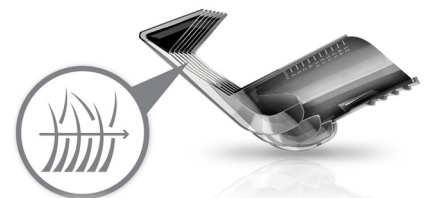

Легко чистится

Просто откройте головку и стряхните волоски прилагаемой щеточкой для очистки.

Филировочный гребень

Съемная филировочная насадка позволяет стричь волосы до разной длины. Используйте эту насадку для создания естественной текстуры и придания объема стрижке. Индивидуальный образ для каждого члена семьи.